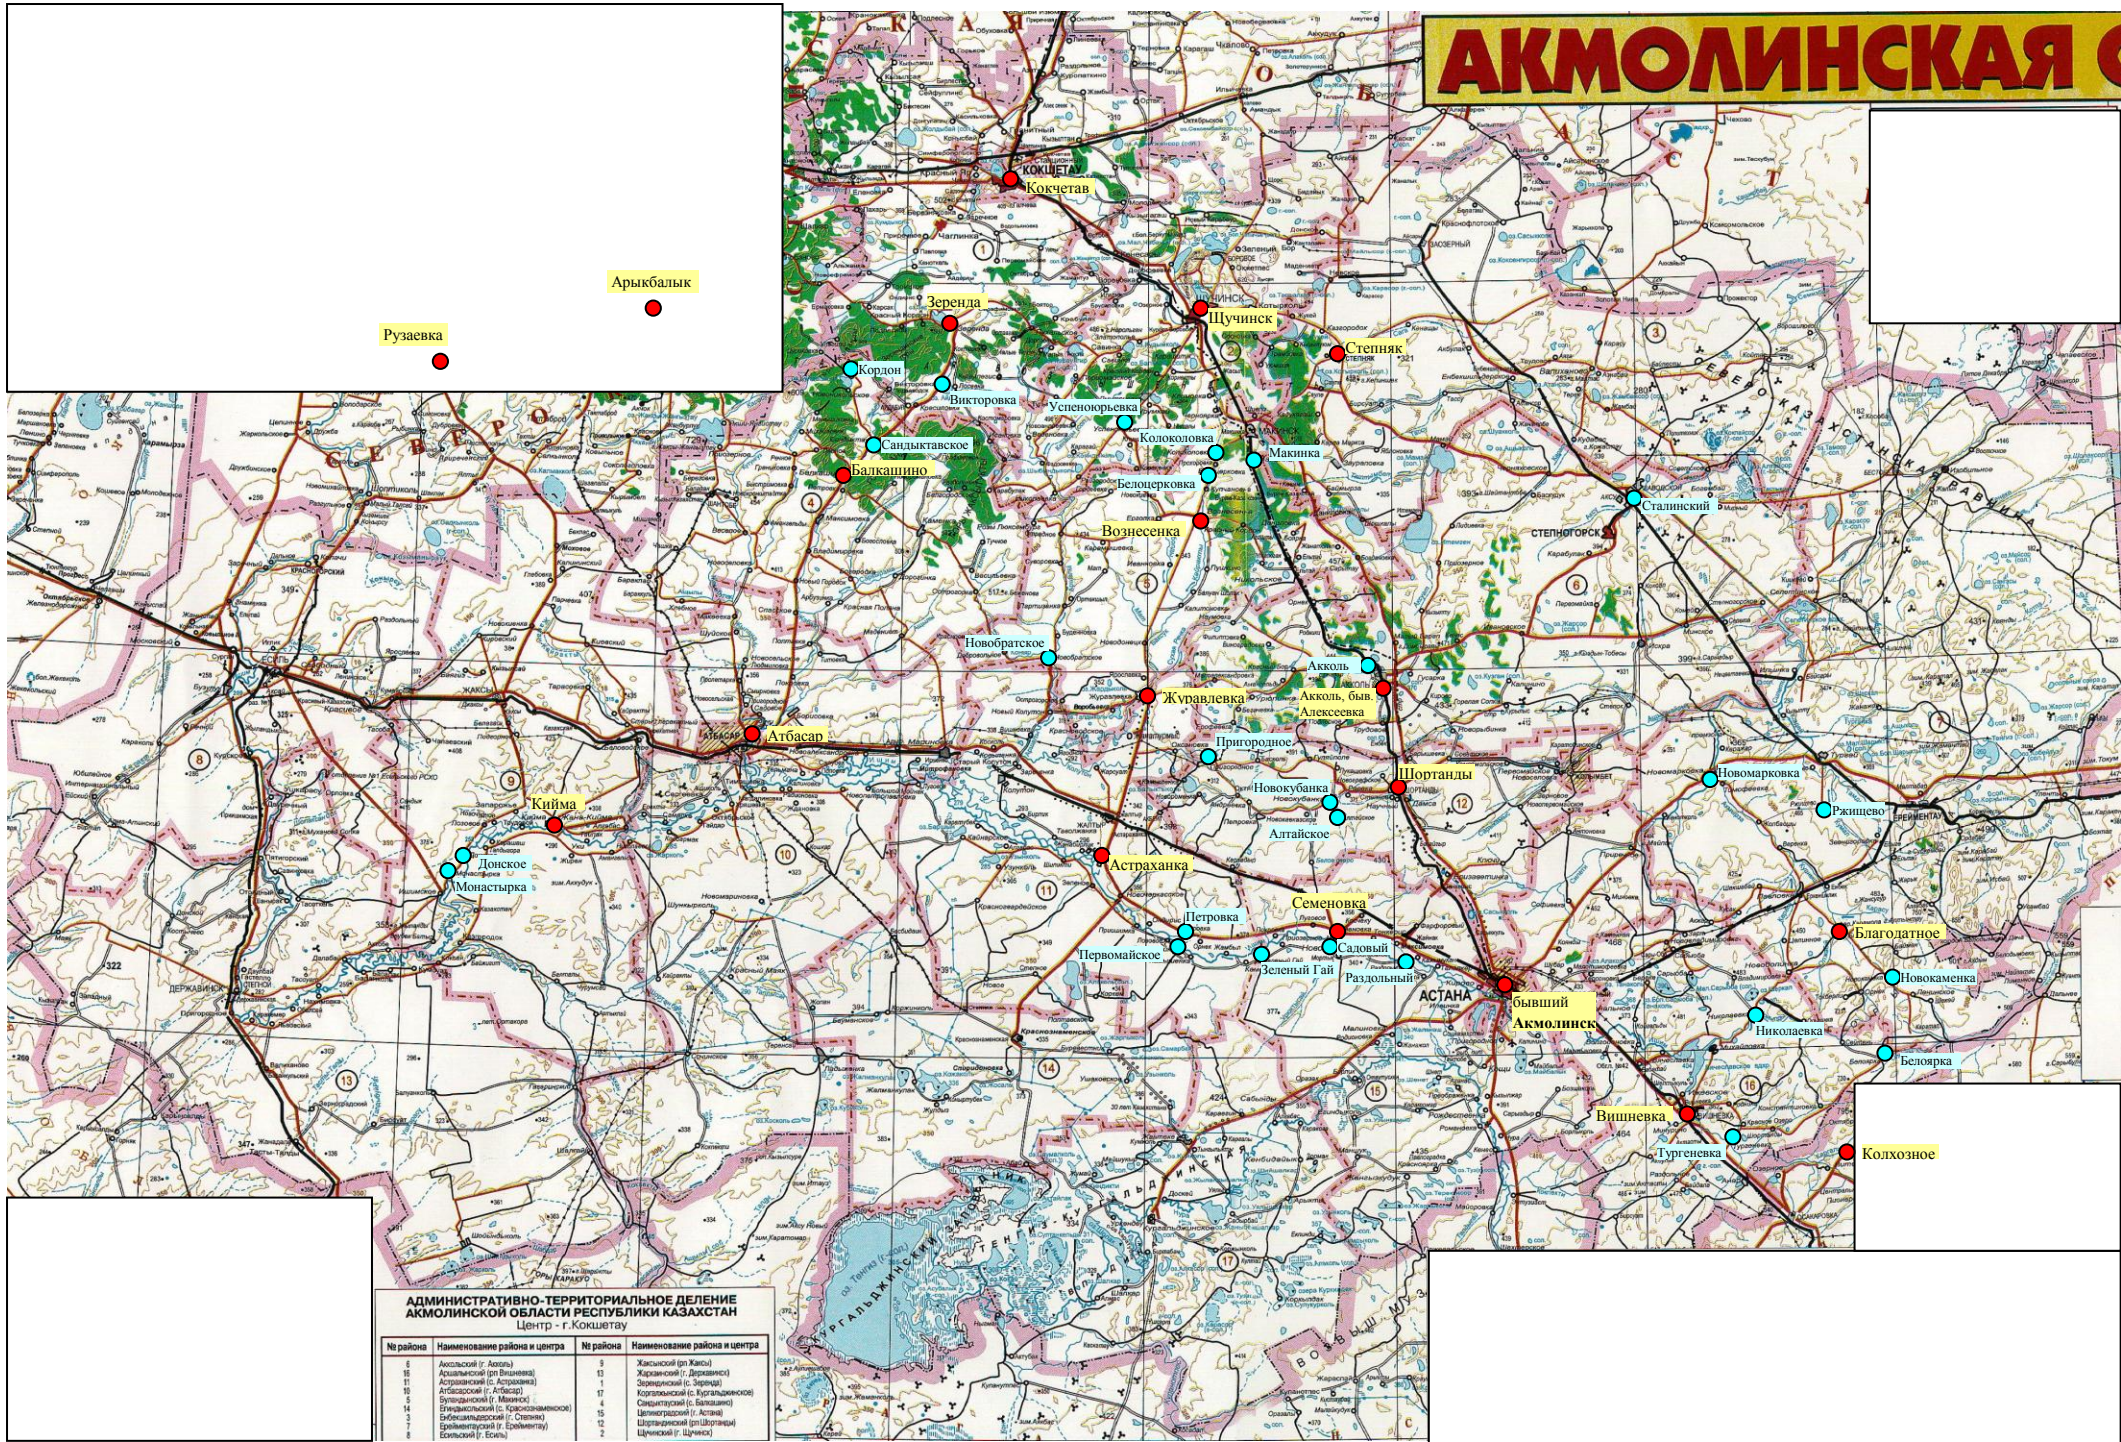

АКМОЛИНСКАЯ ОБЛАСТЬ

**АДМИНИСТРАТИВНО-ТЕРРИТОРИАЛЬНОЕ ДЕЛЕНИЕ
АКМОЛИНСКОЙ ОБЛАСТИ РЕСПУБЛИКИ КАЗАХСТАН**
Центр - г.Кокшетау